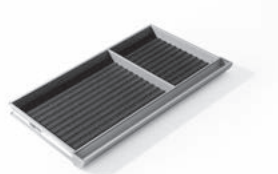

Champion Compact

Розничная цена 2017/18 Россия

- Плавная регулировка высоты Comfort
- Сменные декоративные элементы 8 цветов
- Столешница с простой регулировкой наклона
- Кабельный канал из алюминиевого профиля. Крышка приобретается отдельно
- Опционально: выдвижной ящик (выдерживает нагрузку до 6 кг). Крышка приобретается отдельно
- Сменные боковины в разных цветовых вариантах
- Опционально: полки для расширения рабочей поверхности стола (Side Top, Flex Deck Compact) выдерживает нагрузку до 12 кг
- Подходящая по дизайну подкатная тумба Cubic

Крышка для ящика Compact

цвет алюминий 134.528 5.270 RUB

Крышка кабель-канала Compact

цвет матовое стекло 712.050 3.060 RUB

Выдвижной ящик Compact

цвет алюминий 712.518 10.540 RUB

Flex Deck Compact

белый 781.218 36.550 RUB

Аксессуары с каждым столом в комплекте:

- Подставка для книг складная
- Ограничитель на магнитах с линейкой и лупой
- Крючок для портфеля